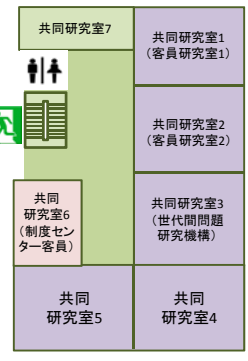

一橋大学経済研究所

- 所長室 事務室 研究支援関連室
- 教員研究室
- プロジェクト関連室
- 会議室 共同研究室

← 西棟
 → 東棟

4階

3階

2階

1階