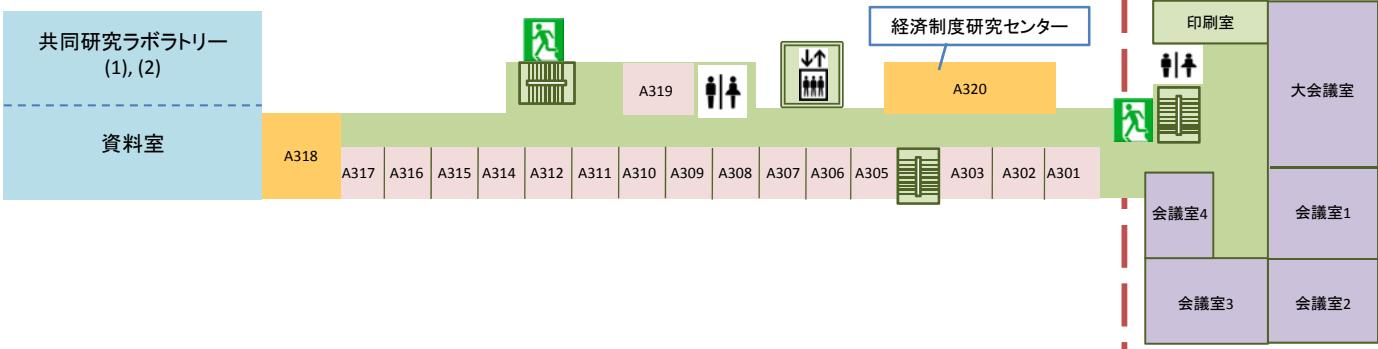

一橋大学経済研究所

- 所長室 事務室 研究支援関連室
- 教員研究室
- プロジェクト関連室
- 会議室 共同研究室

← 西棟
 → 東棟

4階

3階

2階

1階