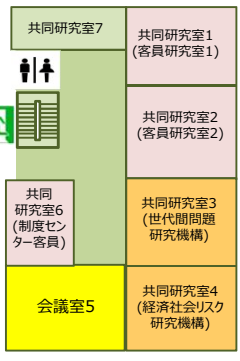

一橋大学経済研究所

- 所長室, 事務室, 研究支援室
- 教員研究室, 客員研究室
- 附属施設, プロジェクト室
- 会議室 共同研究室

西棟 ← 東棟 →

4階

3階

2階

1階