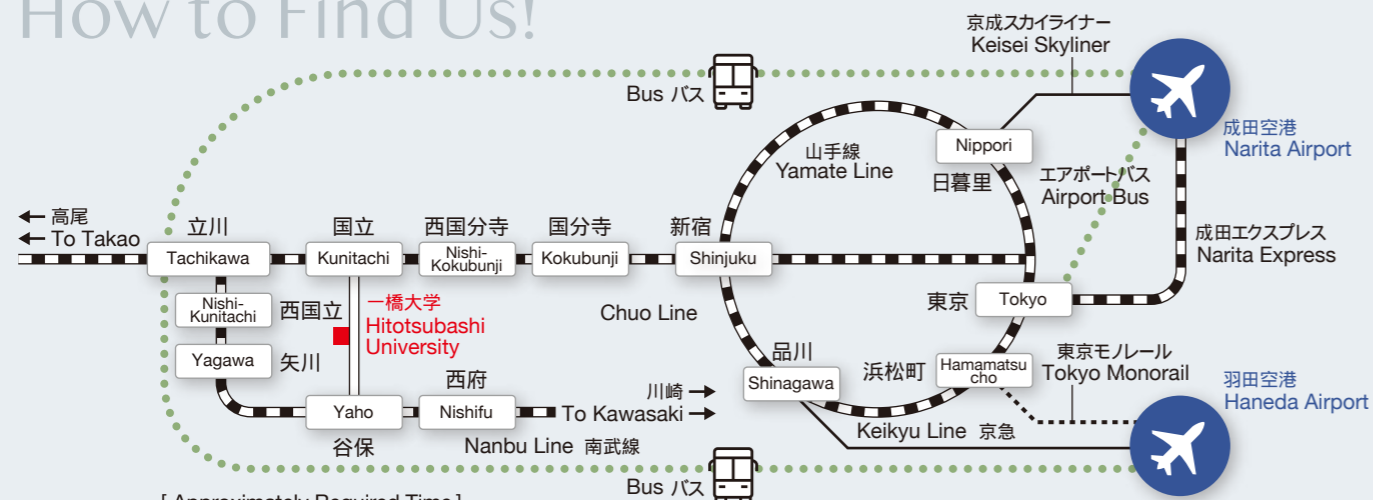

How to Find Us!

[Approximately Required Time]

From Tokyo Station: 1 hour / From Shinjuku Station: 40 min. / From Haneda Airport: 1.5-2 hours / From Narita Airport: 2-3 hours
東京駅から約1時間 / 新宿駅から約40分 / 羽田空港から約1.5から2時間 / 成田空港から約2から3時間