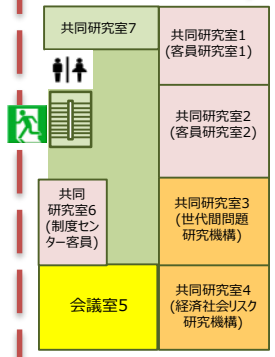

# 一橋大学経済研究所

- 所長室, 事務室, 研究支援室
- 教員研究室, 客員研究室
- 附属施設, プロジェクト室
- 会議室 共同研究室

← 西棟

東棟 →

4階

3階

2階

1階

## 3階