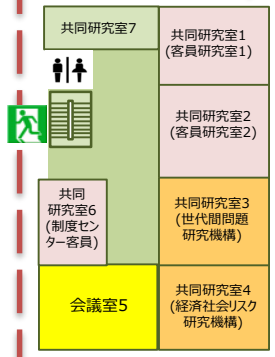

一橋大学経済研究所

- 所長室, 事務室, 研究支援室
- 教員研究室, 客員研究室
- 附属施設, プロジェクト室
- 会議室 共同研究室

西棟

東棟

4階

3階

2階

サービス産業生産性プロジェクト室

1階