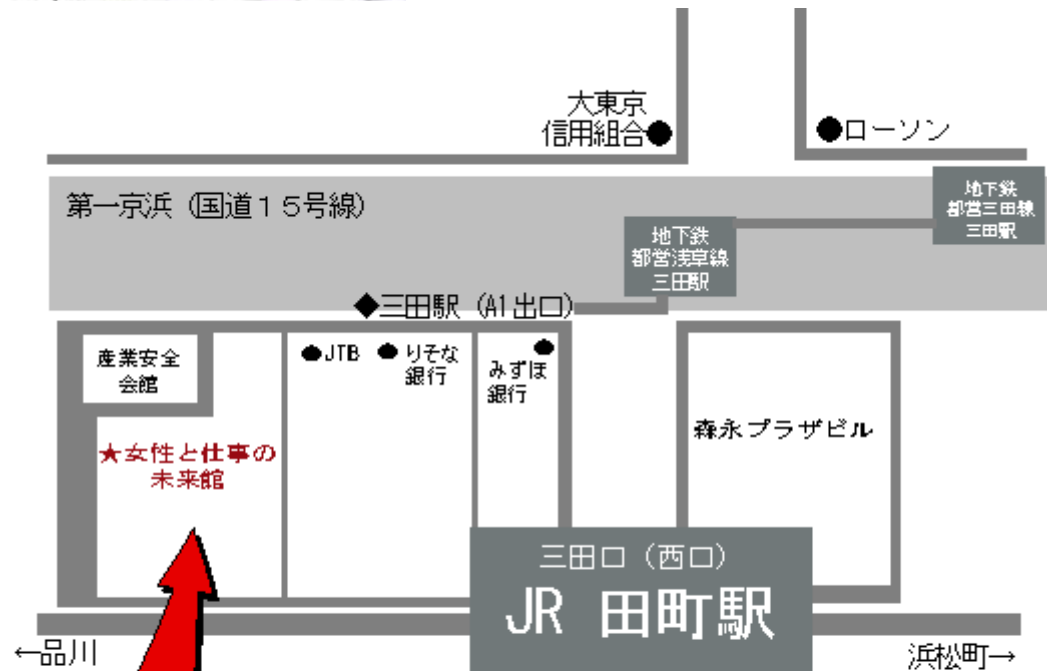

女性と仕事の未来館への交通アクセス

<http://www.miraikan.go.jp/>

JR 田町駅三田口(西口)から徒歩3分
地下鉄(都営浅草線、都営三田線)三田駅A1
出口から徒歩1分

女性と仕事の未来館
〒108-0014
東京都港区芝5-35-3
TEL:03-5444-4151
FAX:03-5444-4152