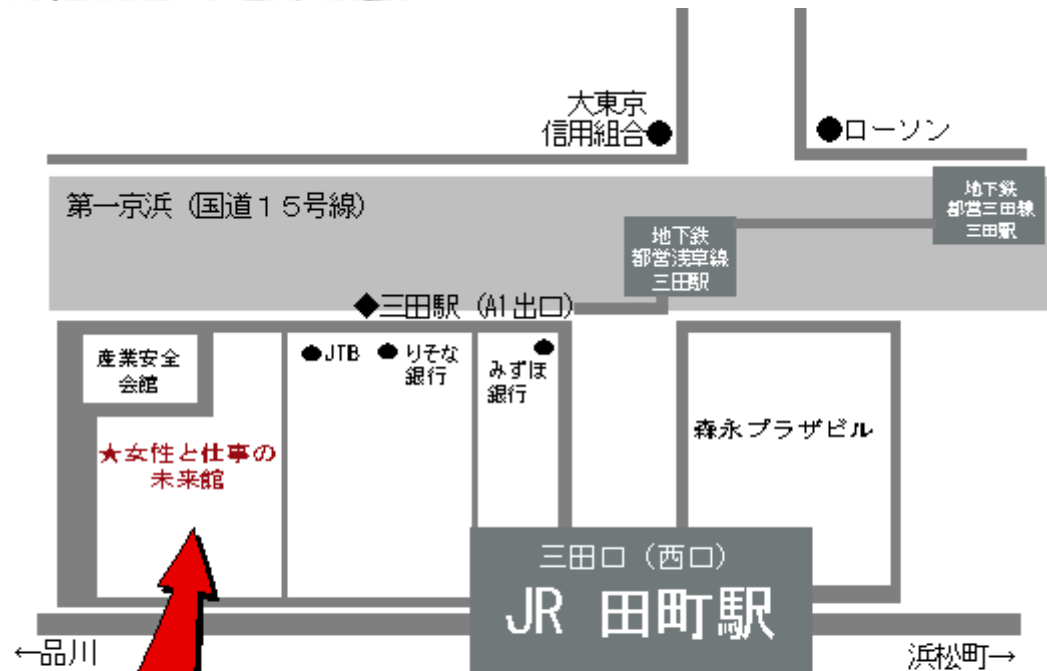

女性と仕事の未来館への交通アクセス

<http://www.miraikan.go.jp/>

JR 田町駅三田口(西口)から徒歩3分
地下鉄(都営浅草線、都営三田線)三田駅A1
出口から徒歩1分

女性と仕事の未来館
〒108-0014
東京都港区芝5-35-3
TEL:03-5444-4151
FAX:03-5444-4152

交通アクセス

最寄り駅 JR田町駅または都営地下鉄三田駅

- ◆東京駅からJR山手線または京浜東北線で約8分
- ◆羽田空港から浜松町にてJR山手線または京浜東北線に乗り換え約30分
- ◆羽田空港から京浜急行線で約30分

※乗り継ぎ時間は含まれません