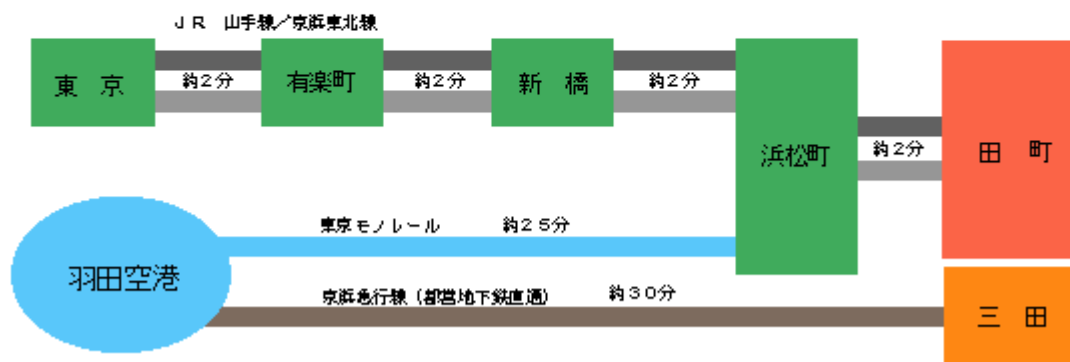

女性と仕事の未来館への交通アクセス

<http://www.miraikan.go.jp/>

JR 田町駅三田口(西口)から徒歩3分
地下鉄(都営浅草線、都営三田線)三田駅A1
出口から徒歩1分

女性と仕事の未来館
〒108-0014
東京都港区芝5-35-3
TEL:03-5444-4151
FAX:03-5444-4152

交通アクセス

最寄り駅 JR田町駅または都営地下鉄三田駅

- ◆東京駅からJR山手線または京浜東北線で約8分
- ◆羽田空港から浜松町にてJR山手線または京浜東北線に乗り換え約30分
- ◆羽田空港から京浜急行線で約30分

※乗り継ぎ時間は含まれません