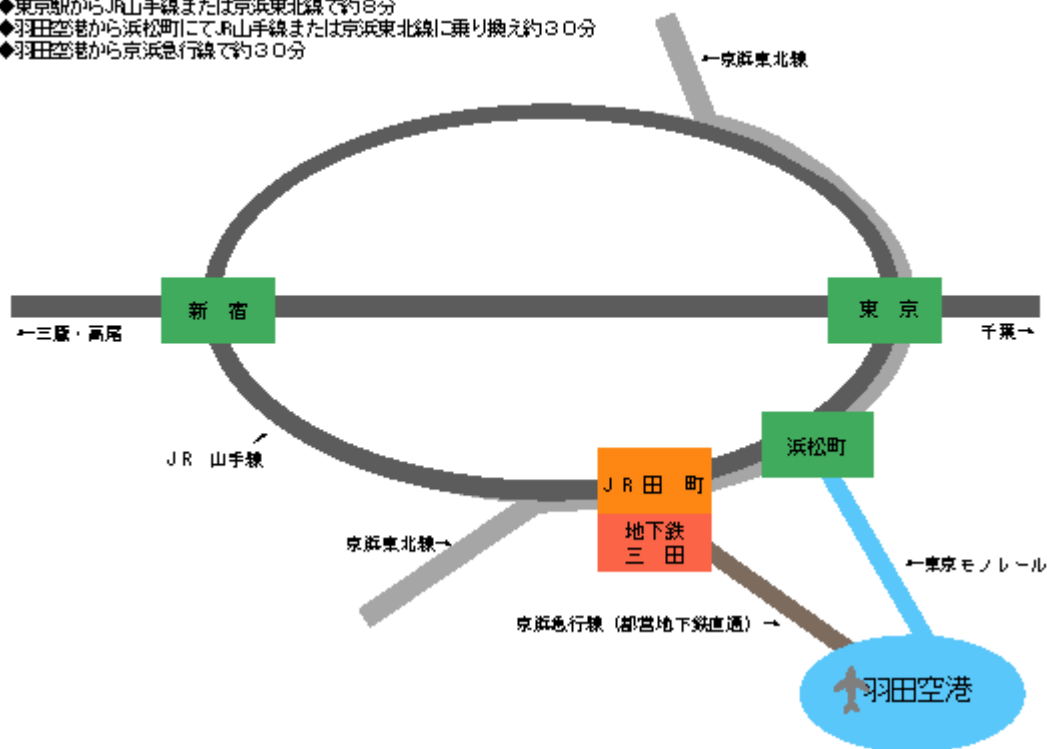

女性と仕事の未来館への交通アクセス

<http://www.miraikan.go.jp/>

JR 田町駅三田口(西口)から徒歩3分
地下鉄(都営浅草線、都営三田線)三田駅A1
出口から徒歩1分

女性と仕事の未来館
〒108-0014
東京都港区芝5-35-3
TEL:03-5444-4151
FAX:03-5444-4152

交通アクセス

最寄り駅 JR田町駅または都営地下鉄三田駅

- ◆東京駅からJR山手線または京浜東北線で約8分
- ◆羽田空港から浜松町にてJR山手線または京浜東北線に乗り換え約30分
- ◆羽田空港から京浜急行線で約30分

※乗り継ぎ時間は含まれません