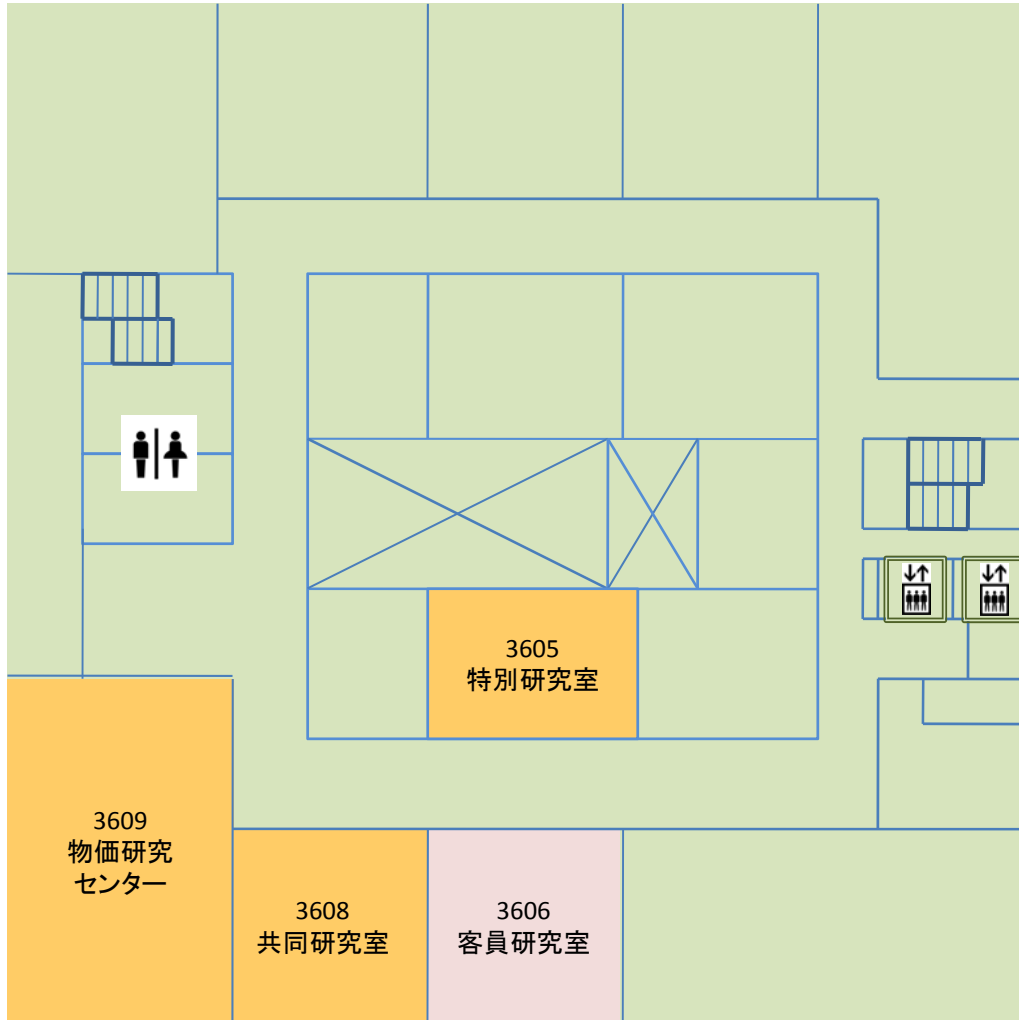

# マーキュリータワー(東キャンパス)

6階

- 研究室
- プロジェクト関連室