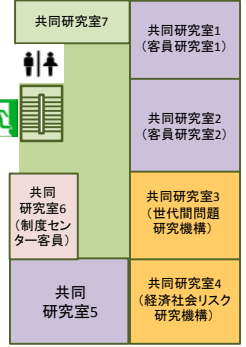

一橋大学経済研究所

- 所長室 事務室 研究支援関連室
- 教員研究室
- プロジェクト関連室
- 会議室 共同研究室

西棟

東棟

4階

3階

2階

1階