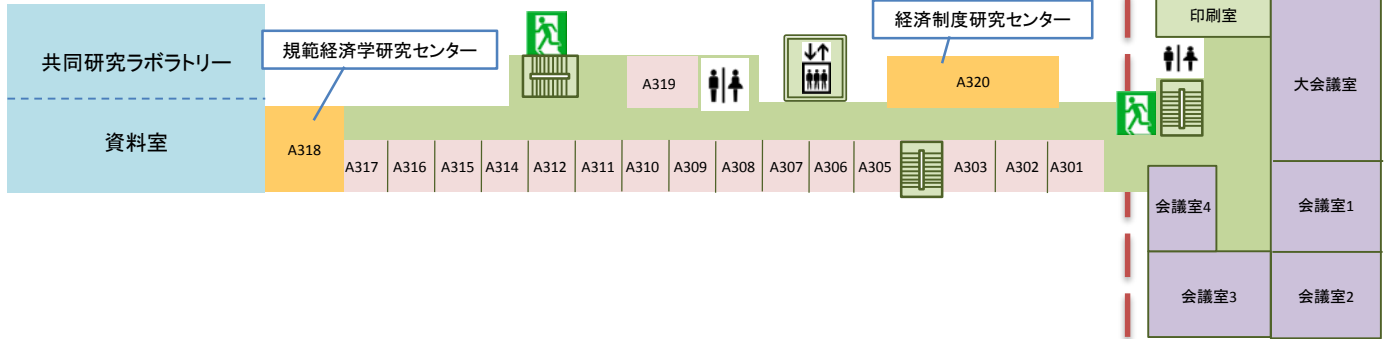

一橋大学経済研究所

- 所長室 事務室 研究支援関連室
- 教員研究室
- プロジェクト関連室
- 会議室 共同研究室

西棟

東棟

4階

3階

2階

1階